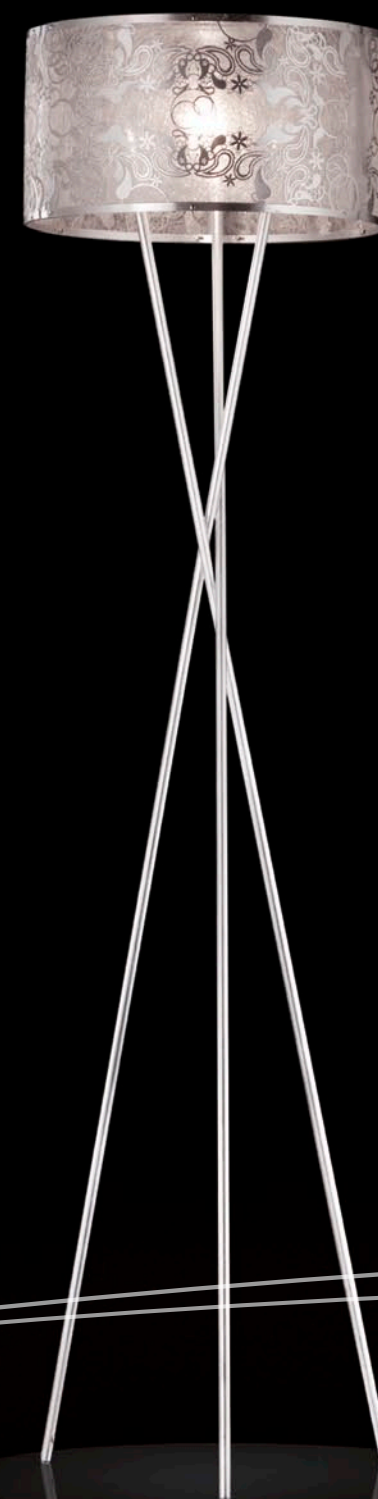

→ **1834/P3 OPERA Argento antico**
 Ø cm 62x183 h
 3 x max 60W E14 +
 Hal max 35W GU10

↗ **1834/SP OPERA Argento antico**
 Glass 514
 h cm 168x54

CORINTO

designer
Arch. Leonardo Scagli

↑ **1841/12 CORINTO Argento ametista**
 Glass 539 - Ø cm 126x80 h
 Hal 12 x max 60W E14 + 6 x 1,2W LED

CASHMERE

designer
Arch. Leonardo Scagli

← **1868/A4C CASHMERE Oro**
 h cm 63x30x15
 Hal 4 x max 40W G9

↑ **1868/4C CASHMERE Oro**
 Ø cm 45x60 h
 Hal 3 x max 100W E27 + Hal max 35W GU10

← **1868/13C CASHMERE Argento**
Ø cm 75x110 h
Hal 12 x max 100W E27 + Hal max 35W GU10

↑ **1868/P1 CASHMERE Argento**
Ø cm 55x180 h
Hal max 150W E27

↑ **1868/5C CASHMERE Oro**
Ø cm 60x65 h
Hal 4 x max 100W E27 + Hal max 35W GU10

→ **1868/8C CASHMERE Oro**
Ø cm 60x88 h
Hal 7 x max 100W E27 + Hal max 35W GU10

← **1868/A4 CASHMERE Argento**
h cm 23x30x15
Hal 4 x max 40W G9

↙ **1868/3 CASHMERE Argento**
Glass 587 - Ø cm 45x26 h
Hal 3 x max 100W E27

↑ **1868/4 CASHMERE Argento**
Glass 587 - Ø cm 60x26 h
Hal 4 x max 100W E27