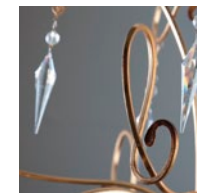

MOZART

Article	Page	Description	Components/features	Suggested finishing
1874/5	62	5 light chandelier	Swarovski crystal pendants	Argento patinato - Gesso oro - Oro cannella
1874/5PL	61	5 light ceiling lamp	Swarovski crystal pendants	Argento patinato - Gesso oro - Oro cannella
1874/8	58	8 light chandelier	Swarovski crystal pendants	Argento patinato - Gesso oro - Oro cannella
1874/8PL	63	8 light ceiling lamp	Swarovski crystal pendants	Argento patinato - Gesso oro - Oro cannella
1874/16	60	16 light chandelier	Swarovski crystal pendants	Argento patinato - Gesso oro - Oro cannella
1874/A1	59	1 light wall bracket	Swarovski crystal pendants	Argento patinato - Gesso oro - Oro cannella
1874/A2	59	2 light wall bracket	Swarovski crystal pendants	Argento patinato - Gesso oro - Oro cannella