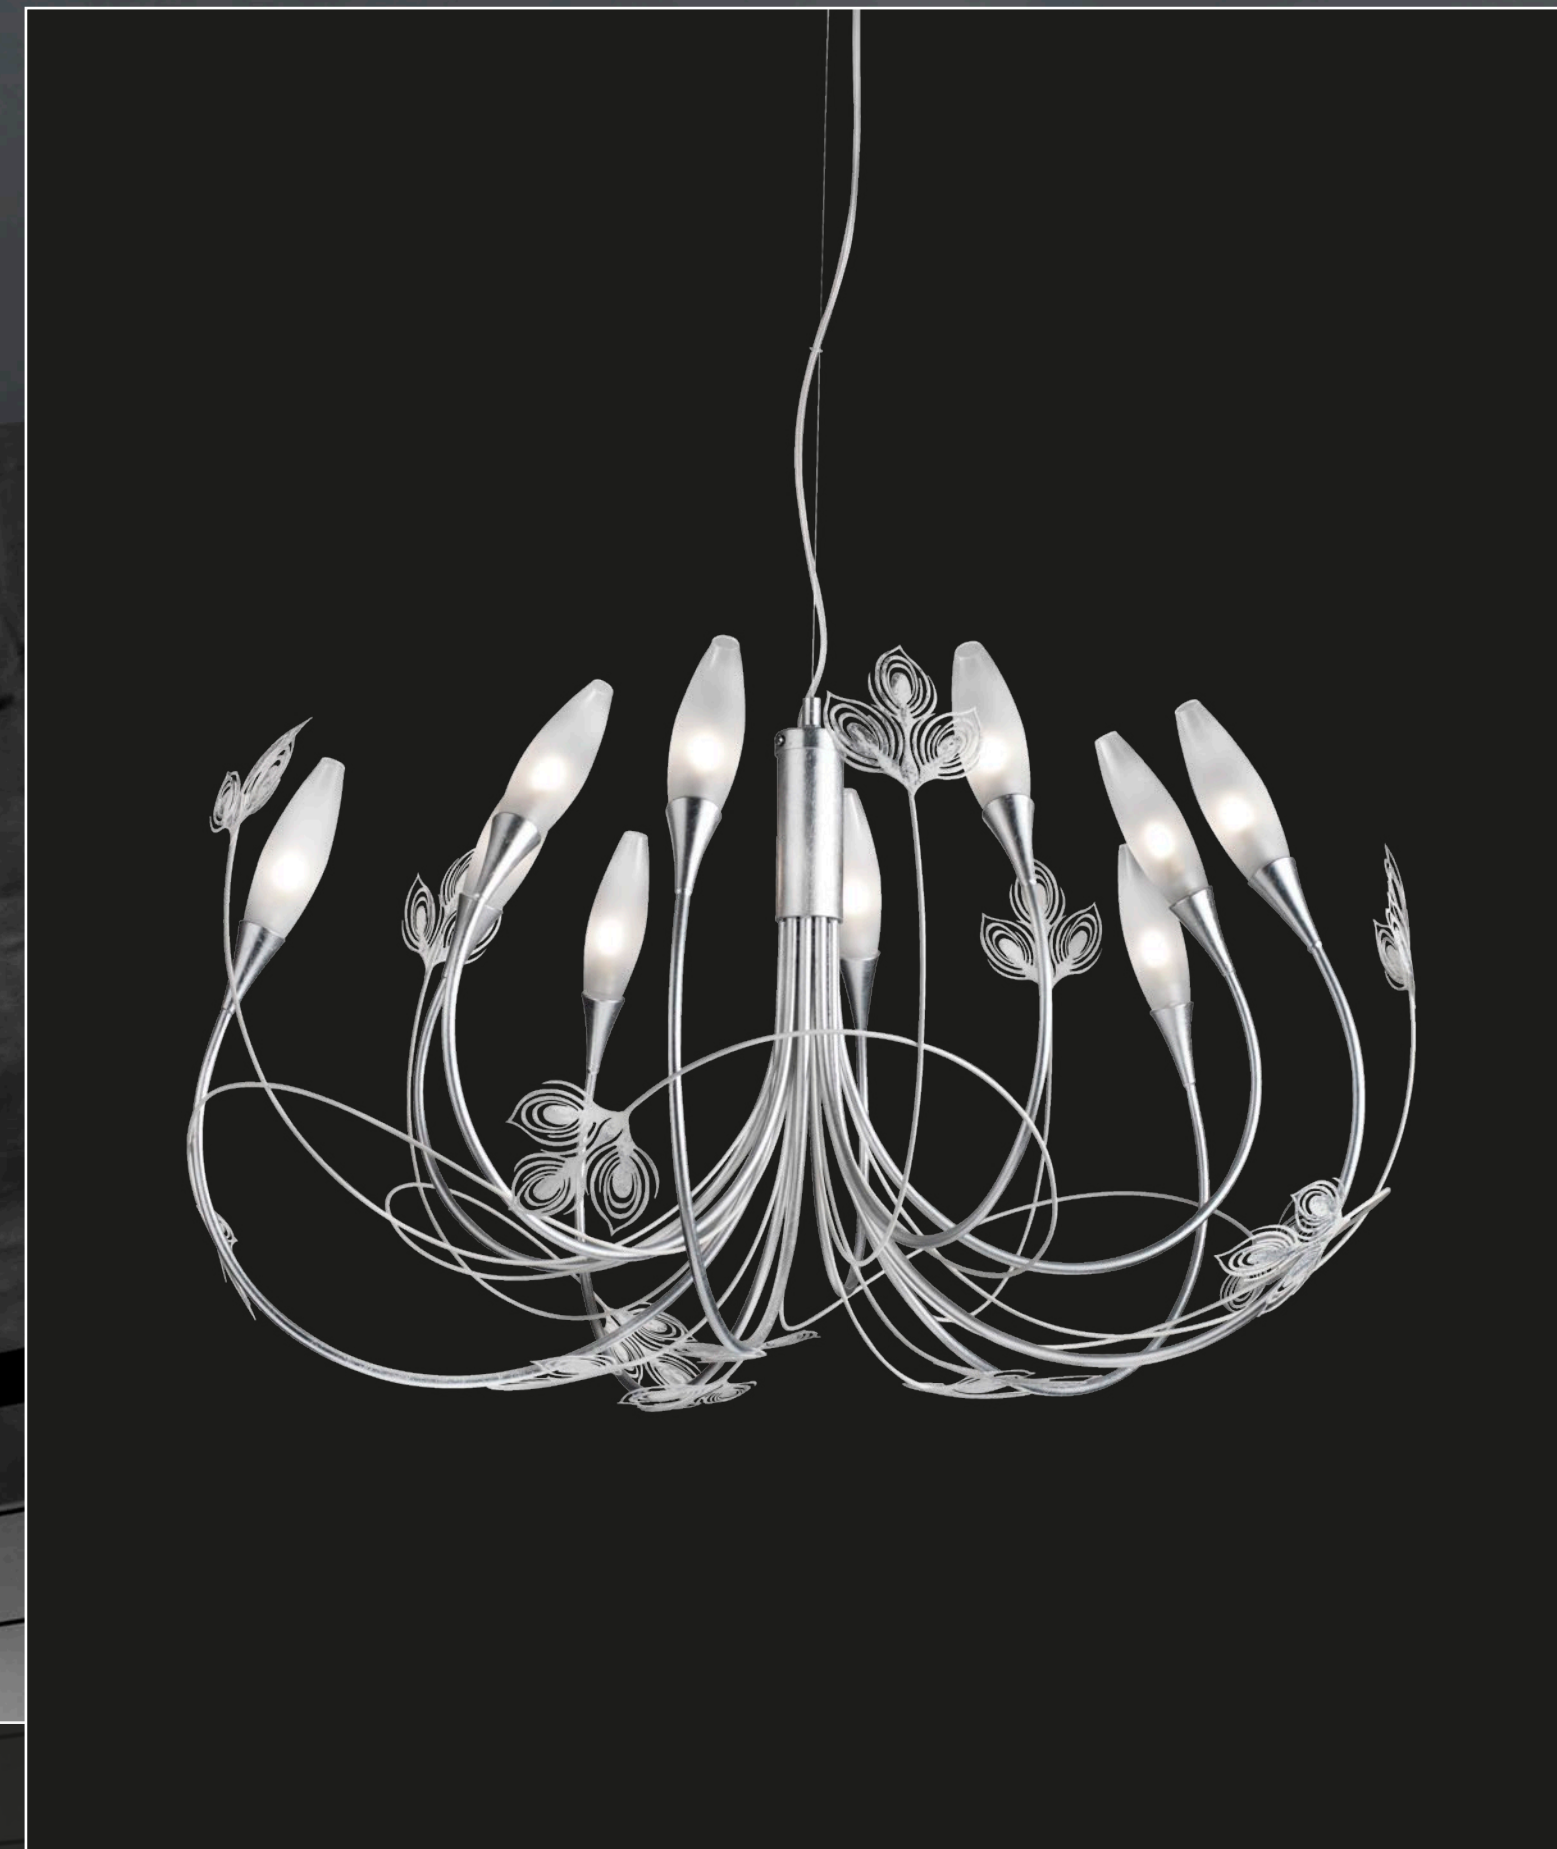

↑ **1828/SP DAMASCO Oro**
Glass 99 - h cm 94x59

↓ **1828/C DAMASCO Oro**
Glass 213 - h cm 60x65x35

→ **1828/8 DAMASCO Oro**
Ø cm 94x62 h
8 x max 60W E14

← **1828/8PL DAMASCO Argento**
Ø cm 90x32 h
8 x max 60W E14

↑ **1828/16 DAMASCO Argento**
Ø cm 130x85 h
16 x max 60W E14

← **1828/P3 DAMASCO Argento**
 Ø cm 64x190 h
 3 x max 60W E14

↑ **1828/5 DAMASCO Argento**
 Ø cm 78x50 h
 5 x max 60W E14

PEACOCK

designer
Arch. Leonardo Scagli

↑ **1869/A2 PEACOCK Argento bianco**
Glass 591 - h cm 47x28x15
Hal 2 x max 40W G9

↑ **1869/3PL PEACOCK Argento bianco**
Glass 591 - Ø cm 43x23 h
Hal 3 x max 40W G9

→ **1869/10 PEACOCK Argento bianco**
Glass 591 - Ø cm 80x56 h
Hal 10 x max 40W G9