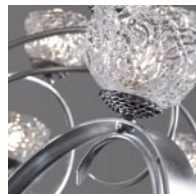

ARTICA

Article	Page	Description	Components/features	Suggested finishing
1864/5	107	5 light chandelier	Murano glass	Argento nero - Bianco oro - Oro cannella
1864/5PL	104	5 light ceiling lamp	Murano glass	Argento nero - Bianco oro - Oro cannella
1864/8PL	103	8 light ceiling lamp	Murano glass	Argento nero - Bianco oro - Oro cannella
1864/10	105	10 light chandelier	Murano glass	Argento nero - Bianco oro - Oro cannella
1864/16	102	16 light chandelier	Murano glass	Argento nero - Bianco oro - Oro cannella
1864/A1	103	1 light wall bracket	Murano glass	Argento nero - Bianco oro - Oro cannella
1864/A2	106	2 light wall bracket	Murano glass	Argento nero - Bianco oro - Oro cannella